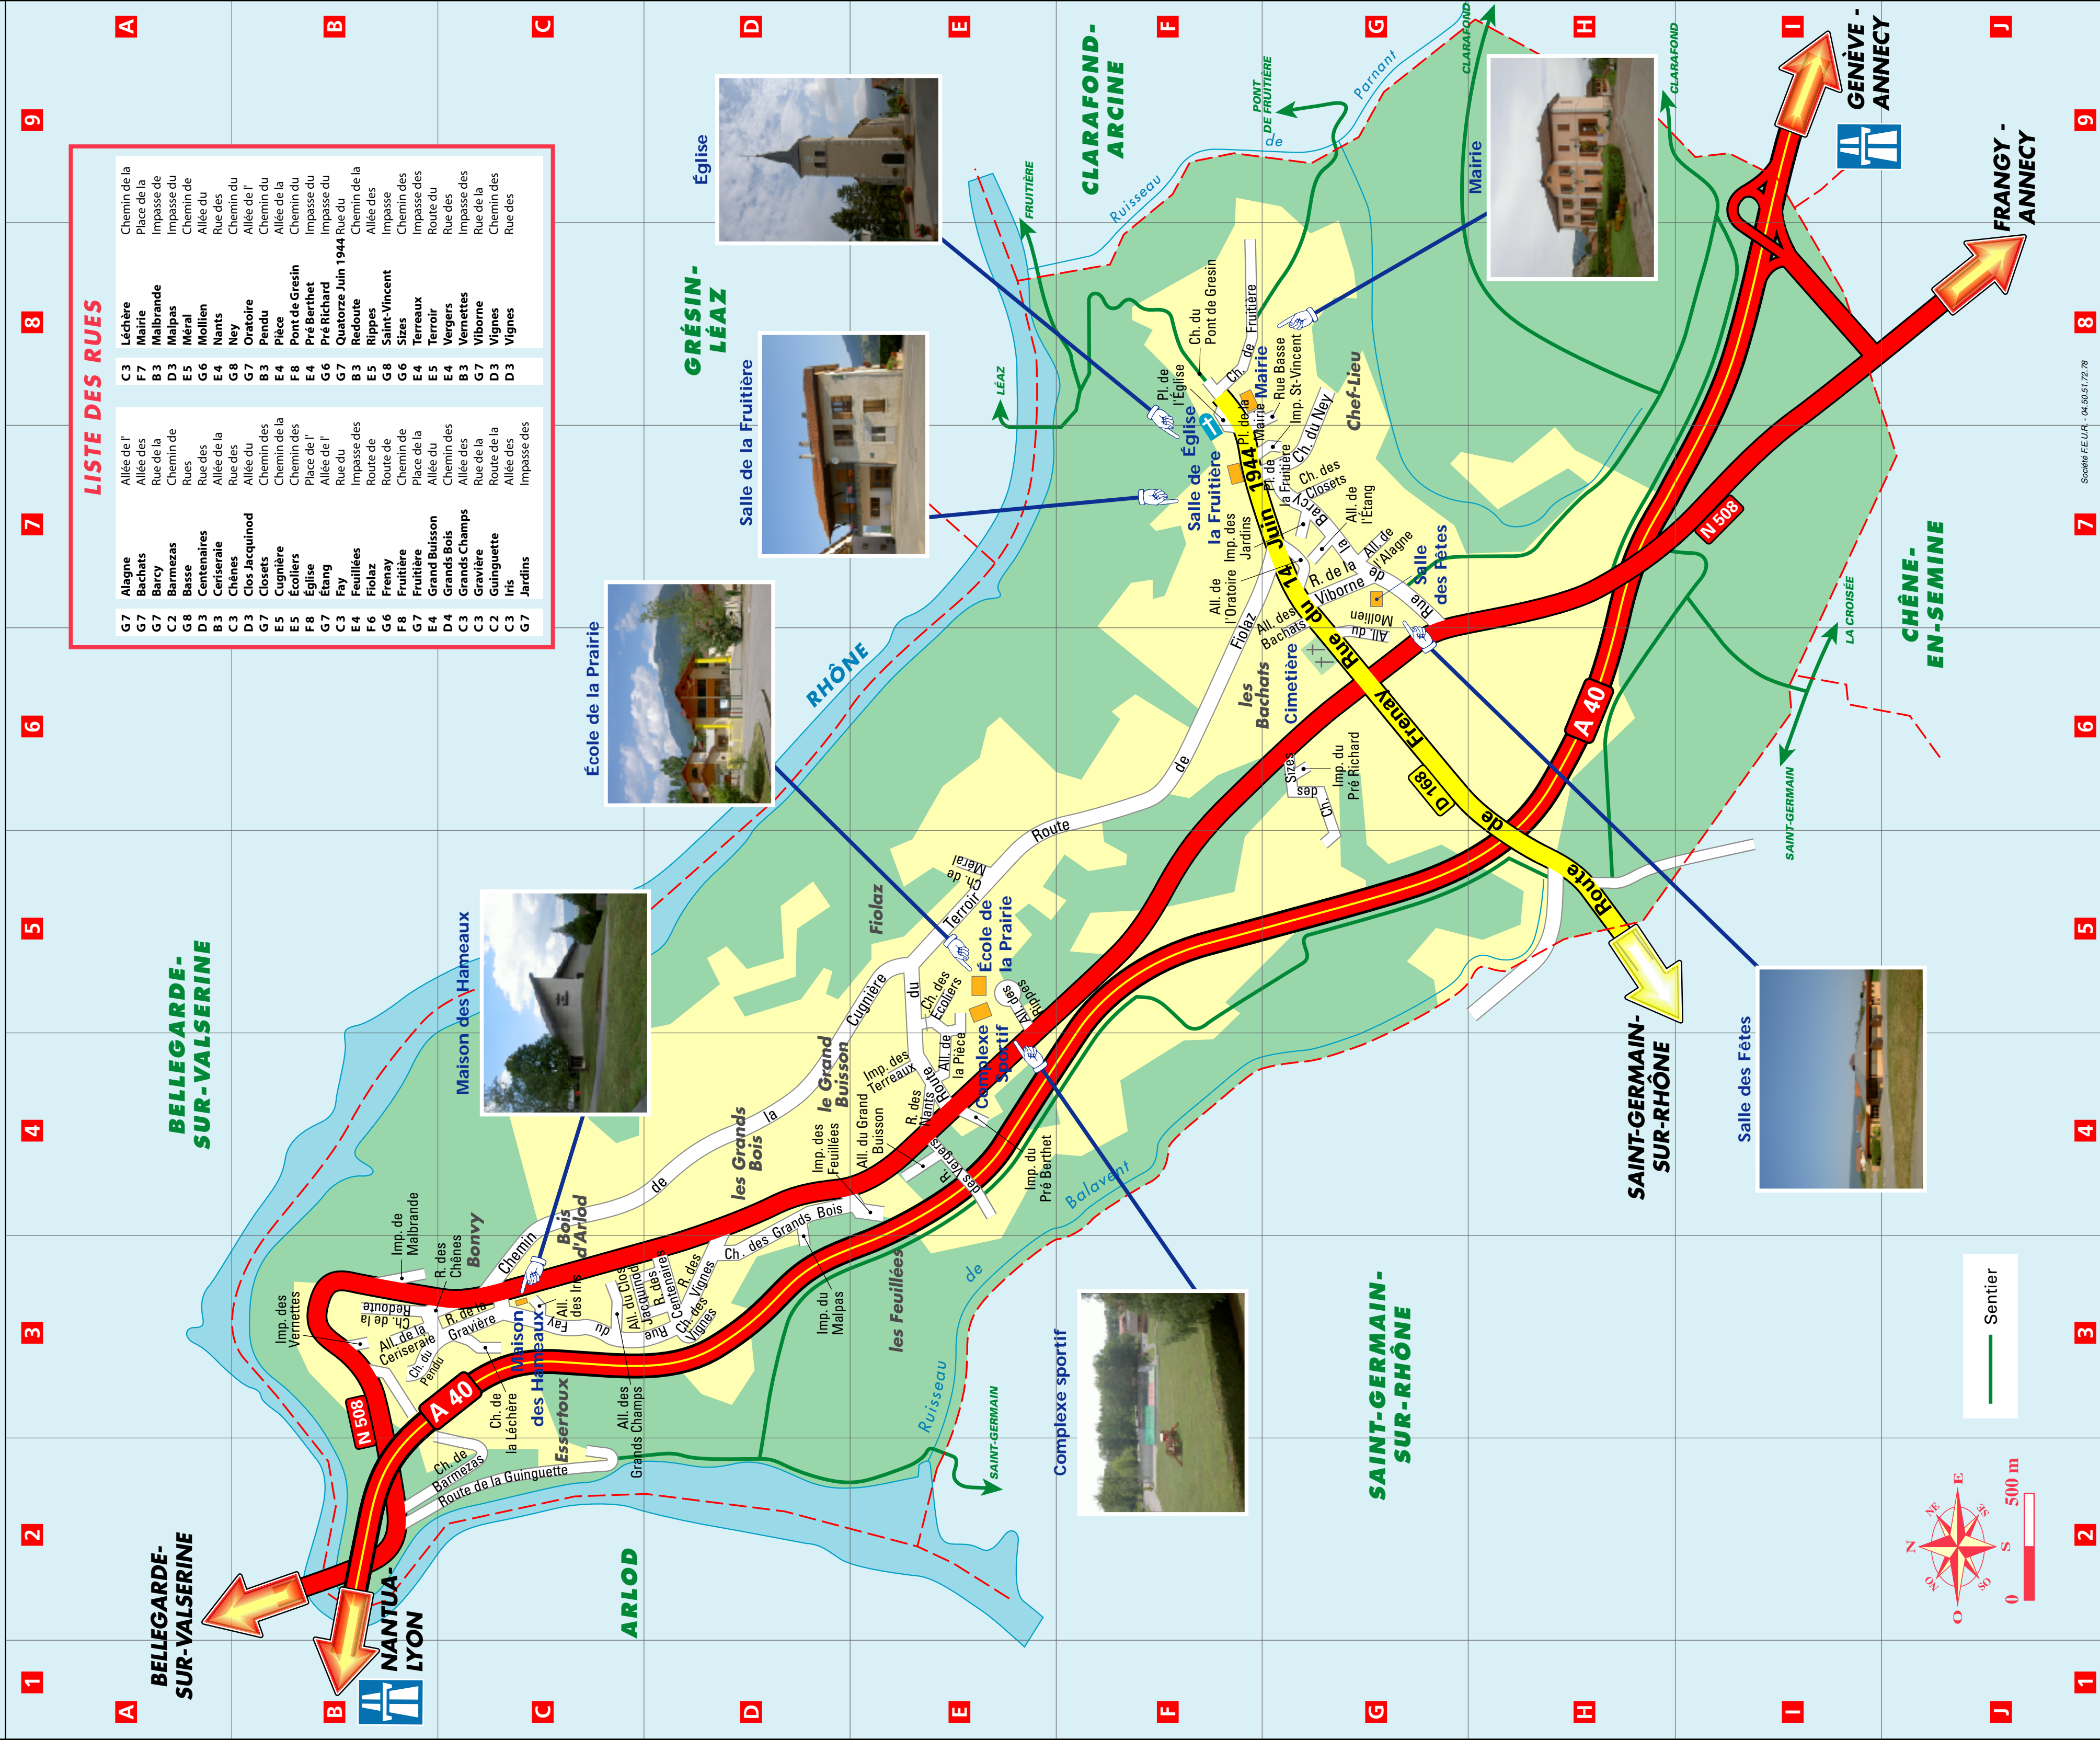

Dernière de COUVERTURE

1 ere de COUVERTURE

LISTE DES RUES

G7	Alagne	Allée de l'	C3	Léchère	Chemin de la
G7	Bachats	Allée des	F7	Mairie	Place de la
G7	Barcy	Rue de la	B3	Malbrande	Impasse de
G8	Barmeas	Chemin de	D3	Malpas	Chemin de
D3	Basse	Rues	E5	Méral	Chemin de
D3	Centenaires	Rue des	G6	Mollien	Allée du
B3	Censerale	Allée de la	E4	Nants	Rue des
D3	Chênes	Rue des	G8	Ney	Chemin du
D3	Clos Jacquino	Allée du	G7	Oratoire	Allée de l'
G7	Closets	Chemin des	B3	Pendu	Chemin du
E5	Cugnière	Chemin de la	E4	Pièce	Allée de la
E5	Écoliers	Chemin des	F8	Pont de Gresin	Chemin du
F8	Église	Place de l'	E4	Pré Berthet	Impasse du
G7	Étang	Allée de l'	G6	Pré Richard	Impasse du
C3	Fay	Rue du	G7	Quatorze Juin 1944	Rue du
E4	Feuillées	Impasse des	B3	Redoute	Chemin de la
F6	Fiolaz	Route de	E5	Rippes	Impasse des
G6	Frenay	Route de	G8	Saint-Vincent	Allée des
F8	Fruitière	Chemin de	G6	Sizes	Chemin des
G7	Grand Buisson	Place de la	E4	Terroir	Impasse des
E4	Grands Bois	Allée du	E5	Vergers	Route des
C3	Grands Champs	Chemin des	B3	Vernettes	Impasse des
C3	Gravière	Allée des	G7	Viborne	Rue de la
C2	Guinguette	Route de la	D3	Vignes	Chemin des
C3	Iris	Allée des	D3	Vignes	Rue des
G7	Jardins	Impasse des			